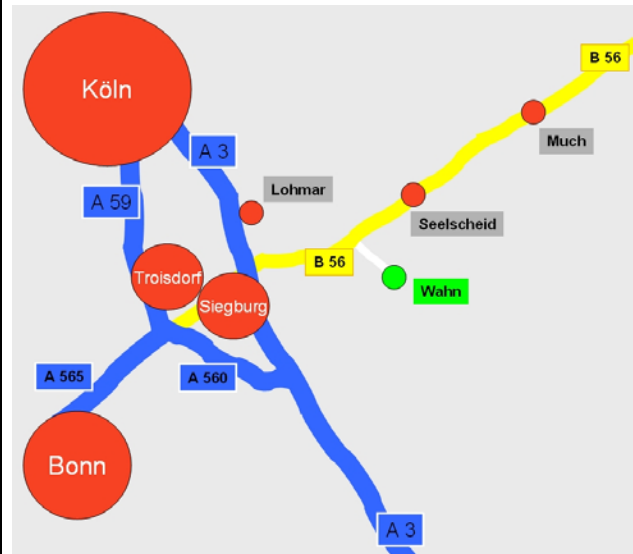

So finden Sie uns

Appartement Waldblick
Wahner Weg 2, 53819
Neunkirchen-Seelscheid
Tel.: 02247 300 858

Wir wohnen ca. 30 km von Köln und 20 km von Bonn in den ersten Erhebungen des Bergischen Landes, unweit von Siegburg in der Gemeinde Neunkirchen – Seelscheid im Ortsteil Wahn.

Mit dem Auto aus Richtung Köln/Bonn

Autobahn A3, Abfahrt Lohmar in Richtung Siegburg, von dort links auf die B56 Richtung Much oder über die A59 /A560 Köln/Bonn, Dreieck St. Augustin bis Abfahrt St. Augustin. Von dort auf die B 56 Richtung Much bis zum Ortseingang Hochhausen. Dort bis zum Ortsausgang (2. Ampel). Vor dieser Fußgängerampel sehen Sie rechts das Hinweisschild „Wahn“. Biegen Sie rechts in die Straße „Hochkreuz“ ab. Nach ca. 200 m biegen Sie leicht nach links ab und folgen Sie dem Straßenverlauf geradeaus bergab bis in den Ort Wahn. Im Ort ist es das erste Haus auf der rechten Seite (Wahner Weg 2). Vor dem Haus nutzen Sie bitte den links liegenden Eingang in das Untergeschoss.

!! Bitte beachten Sie die Geschwindigkeitsbeschränkungen auf der B56 > Radarkästen!!

Mit dem Auto aus Richtung Bergisches Land

Autobahn A4, Abfahrt Bielstein / Drabender Höhe links auf die B56 Richtung Much. In Much folgen Sie der B56 Richtung Siegburg bis zur Ortseinfahrt Birk. Dort biegen Sie direkt hinter der Fußgängerampel links in die Straße „Hochkreuz“ (Hinweisschild „Wahn“) ab. Nach ca. 200 m biegen Sie leicht nach links ab und folgen Sie dem Straßenverlauf geradeaus bergab bis in den Ort Wahn. Im Ort ist es das erste Haus auf der rechten Seite (Wahner Weg 2). Vor dem Haus nutzen Sie bitte den links liegenden Eingang in das Untergeschoss.

Mit dem Zug bis zum ICE-Bahnhof Siegburg

Von dort mit der Buslinie 577 bis zur Haltestelle Hochhausen (Restweg siehe ab "Straße Hochkreuz")

*Falls Sie über ein Navigationssystem in Ihrem Fahrzeug verfügen, müssen Sie je nach Gerät den Ort: **WAHN (53819)**, Rhein-Sieg-Kreis eingeben.*