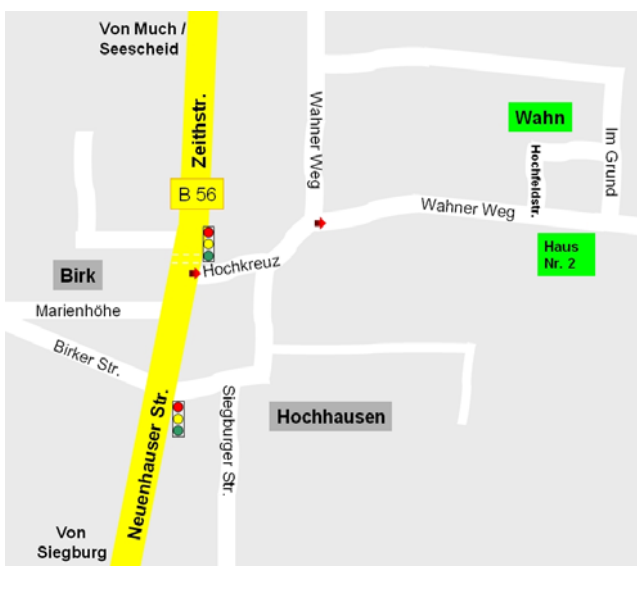

So finden Sie uns

Appartement Waldblick
Wahner Weg 2, 53819
Neunkirchen-Seelscheid
Tel.: 02247 300 858

Wir wohnen ca. 30 km von Köln und 20 km von Bonn in den ersten Erhebungen des Bergischen Landes, unweit von Siegburg in der Gemeinde Neunkirchen – Seelscheid im Ortsteil Wahn.

Mit dem Auto aus Richtung Köln/Bonn

Autobahn A3, Abfahrt Lohmar in Richtung Siegburg, von dort links auf die B56 Richtung Much oder über die A59 /A560 Köln/Bonn, Dreieck St. Augustin bis Abfahrt St. Augustin. Von dort auf die B 56 Richtung Much bis zum Ortseingang Hochhausen. Dort bis zum Ortsausgang (2. Ampel). Vor dieser Fußgängerampel sehen Sie rechts das Hinweisschild „Wahn“. Biegen Sie rechts in die Straße „Hochkreuz“ ab. Nach ca. 200 m biegen Sie leicht nach links ab und folgen Sie dem Straßenverlauf geradeaus bergab bis in den Ort Wahn. Im Ort ist es das erste Haus auf der rechten Seite (Wahner Weg 2). Vor dem Haus nutzen Sie bitte den links liegenden Eingang in das Untergeschoss.

!! Bitte beachten Sie die Geschwindigkeitsbeschränkungen auf der B56 > Radarkästen!!

Mit dem Auto aus Richtung Bergisches Land

Autobahn A4, Abfahrt Bielstein / Drabender Höhe links auf die B56 Richtung Much. In Much folgen Sie der B56 Richtung Siegburg bis zur Ortseinfahrt Birk. Dort biegen Sie direkt hinter der Fußgängerampel links in die Straße „Hochkreuz“ (Hinweisschild „Wahn“) ab. Nach ca. 200 m biegen Sie leicht nach links ab und folgen Sie dem Straßenverlauf geradeaus bergab bis in den Ort Wahn. Im Ort ist es das erste Haus auf der rechten Seite (Wahner Weg 2). Vor dem Haus nutzen Sie bitte den links liegenden Eingang in das Untergeschoss.

Mit dem Zug bis zum ICE-Bahnhof Siegburg

Von dort mit der Buslinie 577 bis zur Haltestelle Hochhausen (Restweg siehe ab "Straße Hochkreuz")

*Falls Sie über ein Navigationssystem in Ihrem Fahrzeug verfügen, müssen Sie je nach Gerät den Ort: **WAHN (53819)**, Rhein-Sieg-Kreis eingeben.*